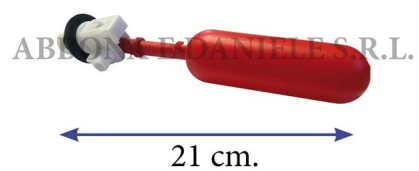

## GALLEGGIANTE PER ABBEVERATOIO SA880 COMPLETO

GALLEGGIANTE PER ABBEVERATOIO SA880 COMPLETO

Valutazione: Nessuna valutazione

**Prezzo**

[Fai una domanda su questo prodotto](#)

Descrizione Galleggiante economico con attacco 1/2' laterale