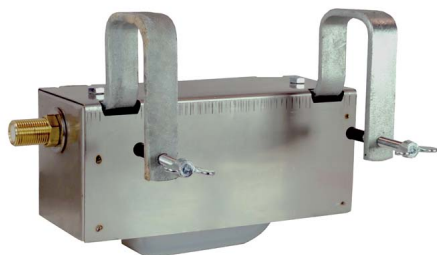

## GALLEGGIANTE CON PROTEZIONE INOX SUEVIA mod.475 (0-1 bar)

**La GEE**  
*Les réels au service de l'énergie*

GALLEGGIANTE CON PROTEZIONE INOX SUEVIA mod.475 (0-1 bar)

Valutazione: Nessuna valutazione

**Prezzo**

[Fai una domanda su questo prodotto](#)

Descrizione Galleggiante con protezione in acciaio inox e gancio per appenderlo al bordo della vasca. Pressione max 1 bar