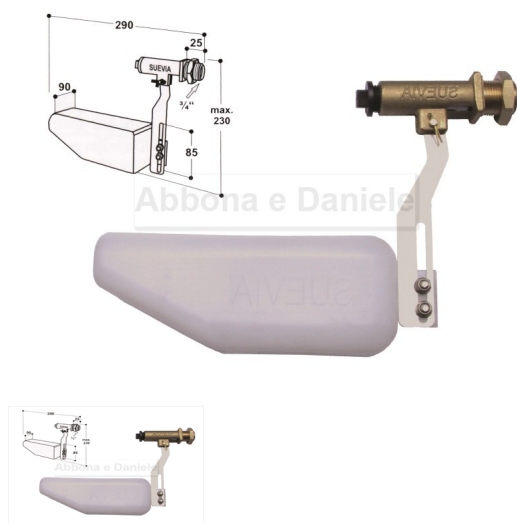

GALLEGGIANTE SUEVIA PER VASCONI mod.MAXIFLOW 1-5 bar

GALLEGGIANTE SUEVIA PER VASCONI mod.MAXIFLOW 1-5 bar

Valutazione: Nessuna valutazione

Prezzo

[Fai una domanda su questo prodotto](#)

Descrizione Galleggiante Suevia ad alta pressione max 5 bar con attacco 3/4'

[Spaccato ricambi](#)