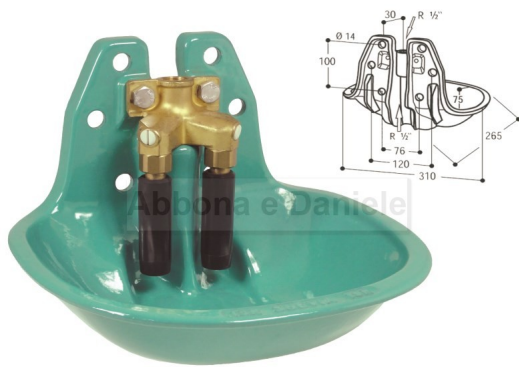

ABBEVERATOIO S MOD 19R

ABBEVERATOIO S MOD 19R

Valutazione: Nessuna valutazione

Prezzo

[Fai una domanda su questo prodotto](#)

Descrizione - in ghisa smaltata - ingresso dell'acqua con filetto interno 3/4" inferiore e superiore - fissazione a muro o tubo (con staffa 1010179 non compresa) - doppia valvola con portata di 20 lt/min [Scheda ricambi](#)