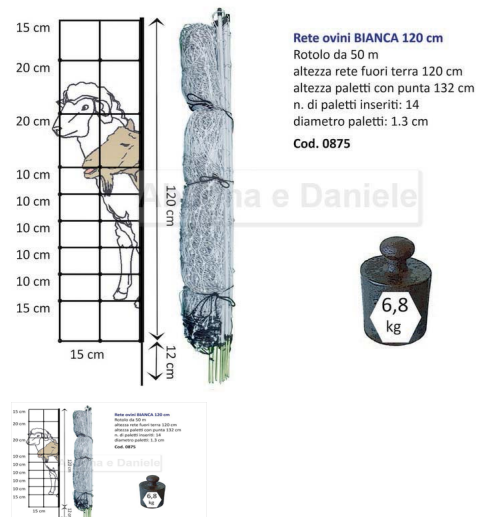

## RETE OVINI BIANCA 120 cm fuori terra / 132 cm. totale - mt.50 PALETTO STANDARD

RETE OVINI BIANCA 120 cm fuori terra / 132 cm. totale - mt.50 PALETTO STANDARD

Valutazione: Nessuna valutazione

**Prezzo**

[Fai una domanda su questo prodotto](#)

Descrizione RETE OVINI BIANCA 120 cm fuori terra / 132 cm. totale - mt.50 PALETTO STANDARD