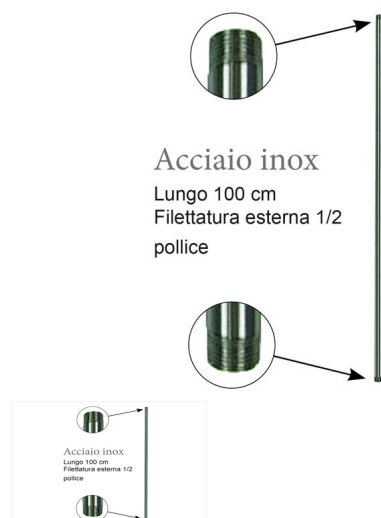

Tubi in acciaio inox: TUBO INOX S M/M lunghezza 10 CM.

TUBO INOX S M/M lunghezza 10 CM.

TUBO INOX S M/M lunghezza 10 CM.

Valutazione: Nessuna valutazione

Prezzo

[Fai una domanda su questo prodotto](#)