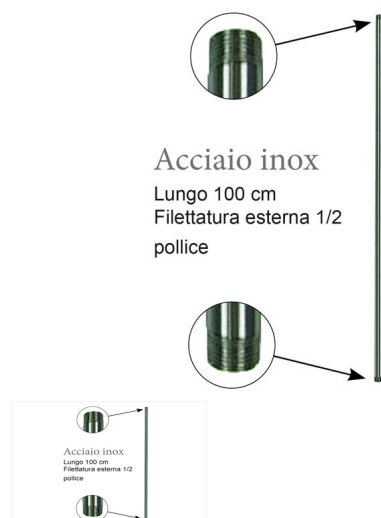

TUBO INOX S M/M lunghezza 50 CM.

TUBO INOX S M/M lunghezza 50 CM.

Valutazione: Nessuna valutazione

Prezzo

[Fai una domanda su questo prodotto](#)