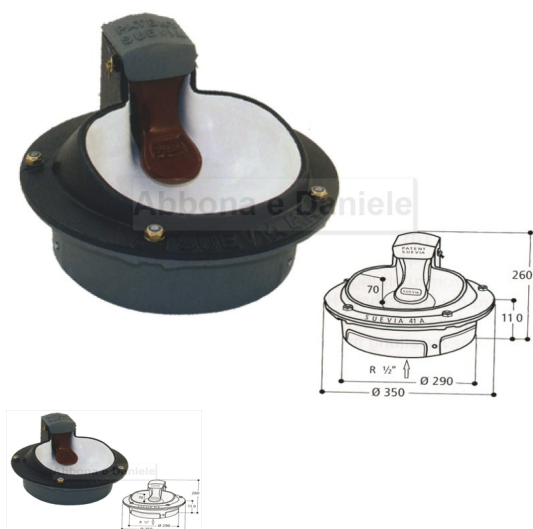

## ABBEVERATOIO SUEVIA TERMICO MOD 41 CON PALETTA

### ABBEVERATOIO SUEVIA TERMICO MOD 41 CON PALETTA

Valutazione: Nessuna valutazione

**Prezzo**

[Fai una domanda su questo prodotto](#)

Descrizione Abbeveratoio termico dotato di una resistenza elettrica 24 volt, in ghisa molto robusta e smaltata internamente con valvola a paletta. Si consiglia di utilizzare il termo tubo Suevia dell'altezza adatta al tipo di animale per garantire un'isolamento anche del tubo acqua in ingresso.

- collegare l'abbeveratoio al trasformatore 24 volt scegliendo il modello adatto in base al n° di abbeveratoi.