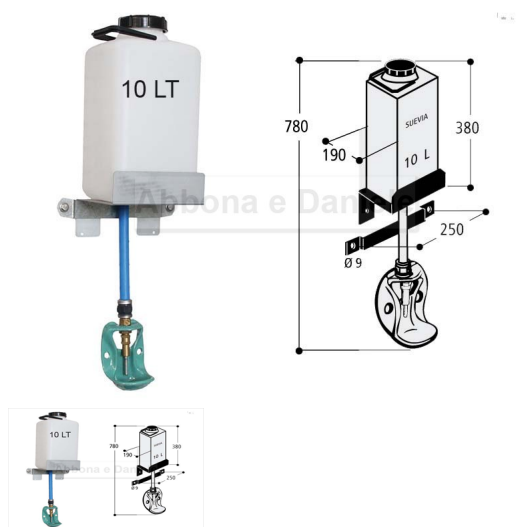

## ABBEVERATOIO S MOD 99 CON CIST ERNA LT.10

ABBEVERATOIO S MOD 99 CON CIST ERNA LT.10

Valutazione: Nessuna valutazione

**Prezzo**

[Fai una domanda su questo prodotto](#)