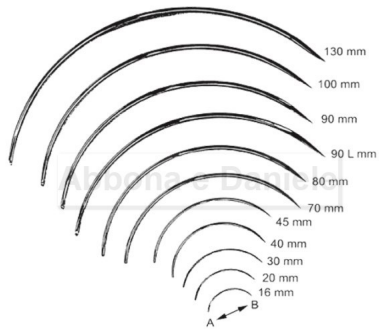

## AGO SUTURA PUNTA TONDA mm. 90/71 Confezione 12 pz. CON CRUNA CHIUSA

AGO SUTURA PUNTA TONDA mm. 90/71 Confezione 12 pz. CON CRUNA CHIUSA

Valutazione: Nessuna valutazione

**Prezzo**

[Fai una domanda su questo prodotto](#)

Descrizione AGO SUTURA PUNTA TONDA mm. 90/71 Confezione 12 pz. CON CRUNA CHIUSA