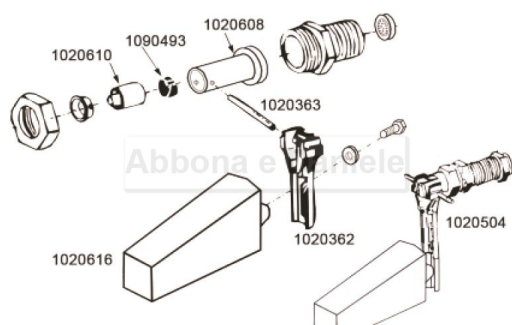

## RICAMBIO SUEVIA CORPO VALVOLA OTTONE GALLEGGIANTE 130P/340

RICAMBIO SUEVIA CORPO VALVOLA OTTONE GALLEGGIANTE 130P/340

Valutazione: Nessuna valutazione

**Prezzo**

[Fai una domanda su questo prodotto](#)