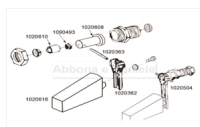

## RICAMBIO SUEVIA CORPO VALVOLA OTTONE GALLEGGIANTE 130P/340

RICAMBIO SUEVIA CORPO VALVOLA OTTONE GALLEGGIANTE 130P/340

Valutazione: Nessuna valutazione

**Prezzo**

[Fai una domanda su questo prodotto](#)