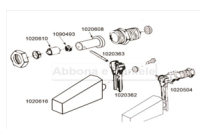

## RICAMBIO SUEVIA DADO IN OTTONE PER GALLEGGIANTE 1/2"

RICAMBIO SUEVIA DADO IN OTTONE PER GALLEGGIANTE 1/2"

Valutazione: Nessuna valutazione

**Prezzo**

[Fai una domanda su questo prodotto](#)