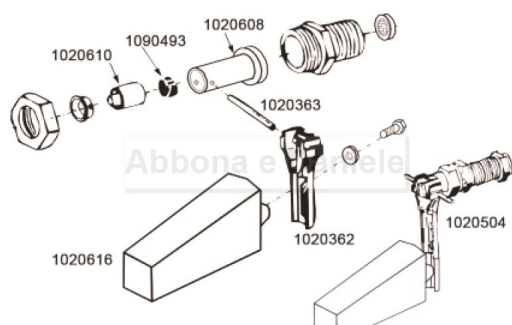

## RICAMBIO SUEVIA DADO IN OTTONE PER GALLEGGIANTE 1/2"

RICAMBIO SUEVIA DADO IN OTTONE PER GALLEGGIANTE 1/2"

Valutazione: Nessuna valutazione

**Prezzo**

[Fai una domanda su questo prodotto](#)