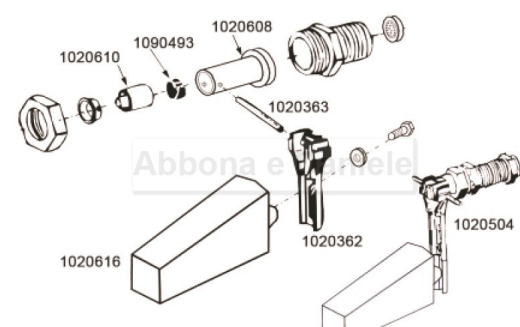

RICAMBIO SUEVIA CORPO VALVOLA IN PVC PER ABB 130P 340

RICAMBIO SUEVIA CORPO VALVOLA IN PVC PER ABB 130P 340

Valutazione: Nessuna valutazione

Prezzo

[Fai una domanda su questo prodotto](#)