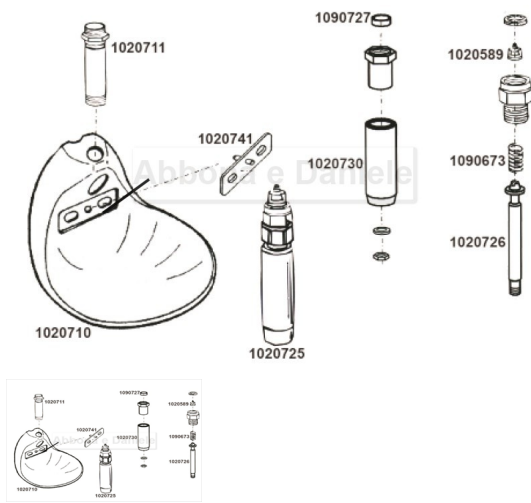

RICAMBIO SUEVIA RACCORDO PER VALVOLA 1020725

RICAMBIO SUEVIA RACCORDO PER VALVOLA 1020725

Valutazione: Nessuna valutazione

Prezzo

[Fai una domanda su questo prodotto](#)