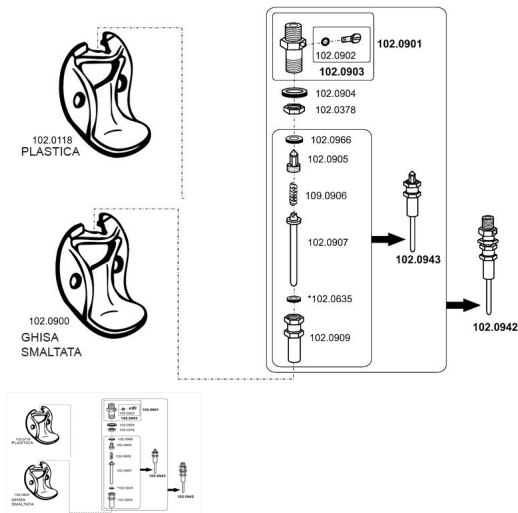

RICAMBIO S MOLLA ABB MOD.80.82 .90.92R.93 SET 5 PZ.

RICAMBIO S MOLLA ABB MOD.80.82 .90.92R.93 SET 5 PZ.

Valutazione: Nessuna valutazione

Prezzo

[Fai una domanda su questo prodotto](#)