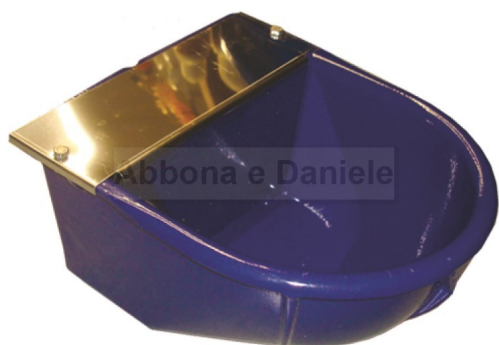

## ABBEVERATOIO MEC GALLEGGIANTE BLU TONDO SENZA STAFFE

ABBEVERATOIO MEC GALLEGGIANTE BLU TONDO SENZA STAFFE

Valutazione: Nessuna valutazione

**Prezzo**

[Fai una domanda su questo prodotto](#)

Descrizione Abbeveratoio a galleggiante in ghisa smaltata con coperchio inox.  
Ingresso dell'acqua dalla parte inferiore .