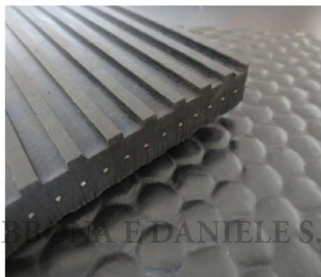

## TAPPETO IN GOMMA HUMMER IN ROTOLO dim. cm 180 x 1,5 x mt.20

ARMANDO DANIELE S.R.L.

TAPPETO IN GOMMA HUMMER IN ROTOLO dim. cm 180 x 1,5 x mt.20

Valutazione: Nessuna valutazione

**Prezzo**

[Fai una domanda su questo prodotto](#)

Descrizione Tappeto in gomma anti scivolo con parte superiore con grip a forma di dentino e parte inferiore liscia con righe che facilitano lo scarico delle urine. Ottimo rapporto qualità prezzo. In rotolo continuo da 20 mt. Spessore 15 mm.