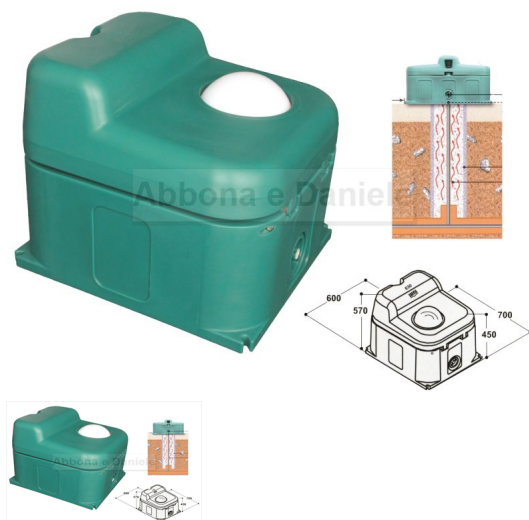

## ABBEVERATOIO TERMO SORGENTE Suevia MOD. 630 CON 1 PALLA

### ABBEVERATOIO TERMO SORGENTE Suevia MOD. 630 CON 1 PALLA

Valutazione: Nessuna valutazione

**Prezzo**

[Fai una domanda su questo prodotto](#)

Descrizione - abbeveratoio termo sorgente disponibile nella versione singola oppure doppia:

( 1300630 - 1300850 singolo contiene 40 lt d'acqua consigliato fino a 20 animali )

( 1300640 - 1300860 doppio contiene 80 lt d'acqua consigliato fino a 40 animali )

- questa tipologia d'abbeveratoio sfrutta la temperatura del terreno , piu' calda in inverno e fresca in estate , la quale viene incamerata all'interno dell'abbeveratoio e mantenuta grazie all'ottimo isolamento di cui è fatto ( vedi schema )

- i modelli 630 / 640 hanno una palla che ha la funzione di isolare l'acqua dall'esterno e quindi gli animali per bere devono spingerla all'interno ( ideale per bovini adulti )

-i modelli 850 / 860 hanno una vaschetta d'acqua sempre piena e quindi adatta per tutti i tipi di animale anche con muso sensibile ( pecore - capre - vitellini - cavalli e bovini adulti )