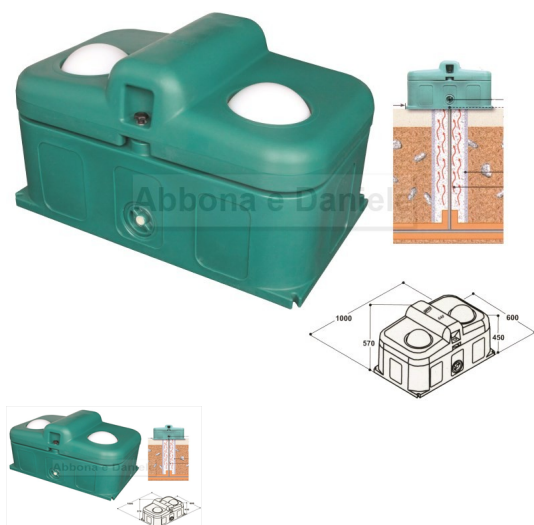

ABBEVERATOIO TERMO SORGENTE Suevia MOD. 640 CON 2 PALLE

ABBEVERATOIO TERMO SORGENTE Suevia MOD. 640 CON 2 PALLE

Valutazione: Nessuna valutazione

Prezzo

[Fai una domanda su questo prodotto](#)

Descrizione - abbeveratoio termo sorgente disponibile nella versione singola oppure doppia: (1300630 - 1300850 singolo contiene 40 lt d'acqua consigliato fino a 20 animali) (1300640 - 1300860 doppio contiene 80 lt d'acqua consigliato fino a 40 animali) - questa tipologia d'abbeveratoio sfrutta la temperatura del terreno , piu' calda in inverno e fresca in estate , la quale viene incamerata all'interno dell'abbeveratoio e mantenuta grazie all'ottimo isolamento di cui è fatto (vedi schema) - i modelli 630 / 640 hanno una palla che ha la funzione di isolare l'acqua dall'esterno e quindi gli animali per bere devono spingerla all'interno (ideale per bovini adulti) -i modelli 850 / 860 hanno una vaschetta d'acqua sempre piena e quindi adatta per tutti i tipi di animale anche con muso sensibile (pecore - capre - vitellini - cavalli e bovini adulti) [Scheda tecnica](#)