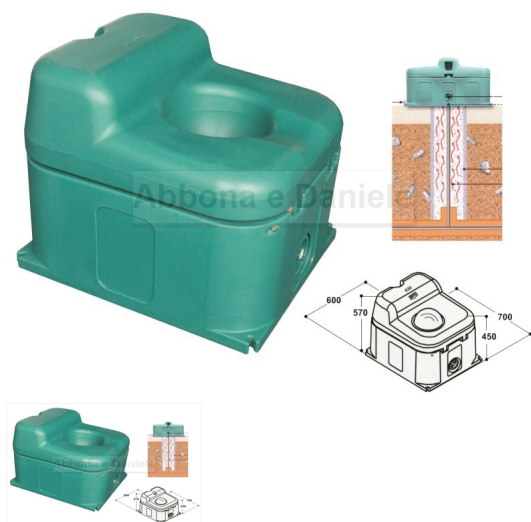

ABBEVERATOIO TERMO SORGENTE Suevia MOD. 850 CON 1 VASCHETTA

ABBEVERATOIO TERMO SORGENTE Suevia MOD. 850 CON 1 VASCHETTA

Valutazione: Nessuna valutazione

Prezzo

[Fai una domanda su questo prodotto](#)

Descrizione - abbeveratoio termo sorgente disponibile nella versione singola oppure doppia: (1300630 - 1300850 singolo contiene 40 lt d'acqua consigliato fino a 20 animali) (1300640 - 1300860 doppio contiene 80 lt d'acqua consigliato fino a 40 animali) - questa tipologia d'abbeveratoio sfrutta la temperatura del terreno , piu' calda in inverno e fresca in estate , la quale viene incamerata all'interno dell'abbeveratoio e mantenuta grazie all'ottimo isolamento di cui è fatto (vedi schema) - i modelli 630 / 640 hanno una palla che ha la funzione di isolare l'acqua dall'esterno e quindi gli animali per bere devono spingerla all'interno (ideale per bovini adulti) -i modelli 850 / 860 hanno una vaschetta d'acqua sempre piena e quindi adatta per tutti i tipi di animale anche con muso sensibile (pecore - capre - vitellini - cavalli e bovini adulti) [Scheda tecnica](#)