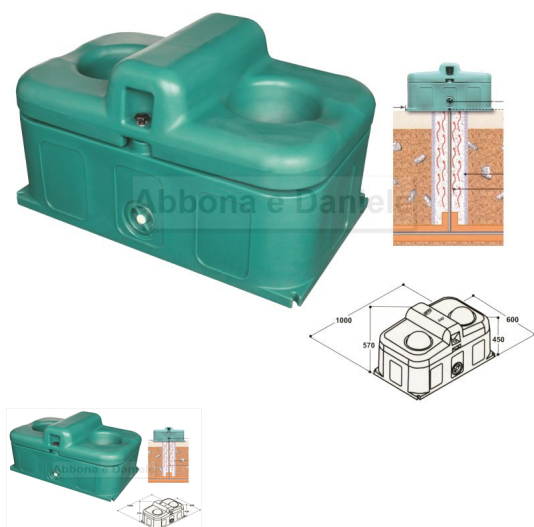

ABBEVERATOIO TERMO SORGENTE Suevia MOD. 860 CON 2 VASCHETTE

ABBEVERATOIO TERMO SORGENTE Suevia MOD. 860 CON 2 VASCHETTE

Valutazione: Nessuna valutazione

Prezzo

[Fai una domanda su questo prodotto](#)

Descrizione - abbeveratoio termo sorgente disponibile nella versione singola oppure doppia:

(1300630 - 1300850 singolo contiene 40 lt d'acqua consigliato fino a 20 animali)

(1300640 - 1300860 doppio contiene 80 lt d'acqua consigliato fino a 40 animali)

- questa tipologia d'abbeveratoio sfrutta la temperatura del terreno , piu' calda in inverno e fresca in estate , la quale viene incamerata all'interno dell'abbeveratoio e mantenuta grazie all'ottimo isolamento di cui è fatto (vedi schema)

- i modelli 630 / 640 hanno una palla che ha la funzione di isolare l'acqua dall'esterno e quindi gli animali per bere devono spingerla all'interno (ideale per bovini adulti)

-i modelli 850 / 860 hanno una vaschetta d'acqua sempre piena e quindi adatta per tutti i tipi di animale anche con muso sensibile (pecore - capre - vitellini - cavalli e bovini adulti)