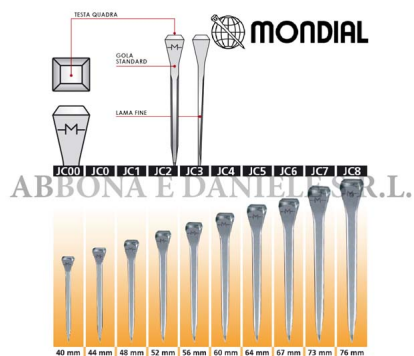

CHIODI MONDIAL JC1 CONF.500 PZ mm.48

CHIODI MONDIAL JC1 CONF.500 PZ mm.48

Valutazione: Nessuna valutazione

Prezzo

[Fai una domanda su questo prodotto](#)

Descrizione Testa ampia e robusta per un'ottima tenuta. La lama fine non danneggia lo zoccolo. La forma della gola li rende adatti alla maggior parte dei tipi di ferri.