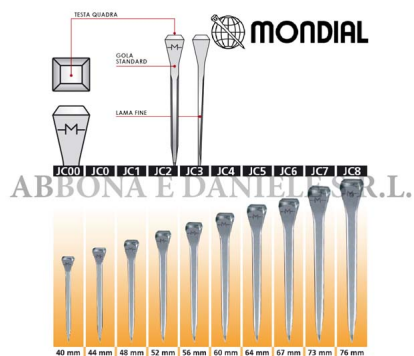

CHIODI MONDIAL JC2 CONF.500 PZ mm.52

CHIODI MONDIAL JC2 CONF.500 PZ mm.52

Valutazione: Nessuna valutazione

Prezzo

[Fai una domanda su questo prodotto](#)

Descrizione Testa ampia e robusta per un'ottima tenuta. La lama fine non danneggia lo zoccolo. La forma della gola li rende adatti alla maggior parte dei tipi di ferri.