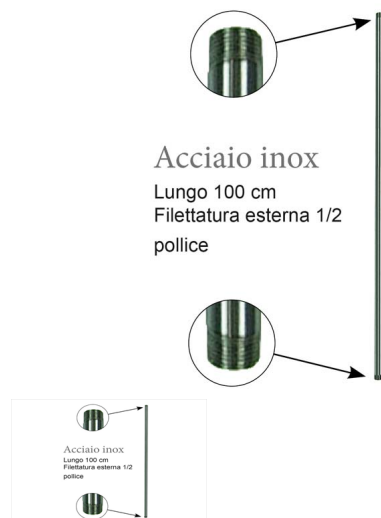

Tubi in acciaio inox: TUBO INOX S M/M lunghezza 19 CM.

---

## TUBO INOX S M/M lunghezza 19 CM.

TUBO INOX S M/M lunghezza 19 CM.

Valutazione: Nessuna valutazione

**Prezzo**

[Fai una domanda su questo prodotto](#)