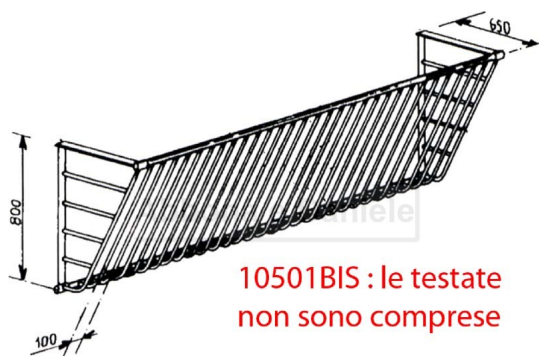

PORTA FIENO A MURO CK 2 mt. SENZA TESTATA

PORTA FIENO A MURO CK 2 mt. SENZA TESTATA

Valutazione: Nessuna valutazione

Prezzo

[Fai una domanda su questo prodotto](#)