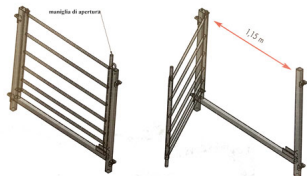

BARRIERA MOBILE CK PORTA OVINI / VITELLI H. 1 .00 x 1,2 MT

BARRIERA MOBILE CK PORTA OVINI / VITELLI H. 1 .00 x 1,2 MT

Valutazione: Nessuna valutazione

Prezzo

[Fai una domanda su questo prodotto](#)

Descrizione Barriera mobile in ferro zincato a caldo con porta, adattabile alle barriere mobile permette di creare un'ingresso all'interno del recinto senza dover smontare le barriere esistenti.. Altezza della barriera 100 cm. Lunghezza della barriera mt. 1,2