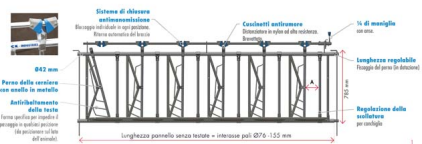

## AUTOCATTURA LIBERTY VITELLI mt.2,5 - 5 POSTII senza porta secchio

AUTOCATTURA LIBERTY VITELLI mt.2,5 - 5 POSTII senza porta secchio

Valutazione: Nessuna valutazione

**Prezzo**

[Fai una domanda su questo prodotto](#)

Descrizione Autocattura concepita con gli stessi criteri del modello per bovini adulti: - Tubo di testata regolabile in lunghezza. - Anti passaggio testa sia nella parte bassa che alta. - Anti rumore. - Ritorno automatico del sistema di bloccaggio testa. - Potata di 4 tubi sulle testate per la fissazione su piantone o muro. - Possibilità di bloccaggio del singolo animale. Ideale per animali fino a 6 - 7 mesi con un peso di circa 220 kg. L'autocattura è disponibile senza porta secchio.