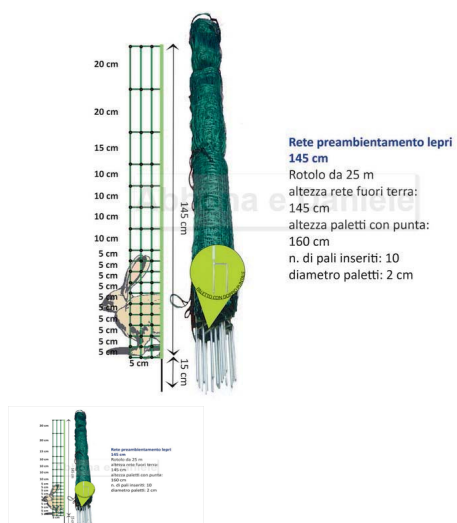

RETE LEPRI E FAGIANI 25 mt H.150 cm

RETE LEPRI E FAGIANI 25 mt H.150 cm

Valutazione: Nessuna valutazione

Prezzo

[Fai una domanda su questo prodotto](#)