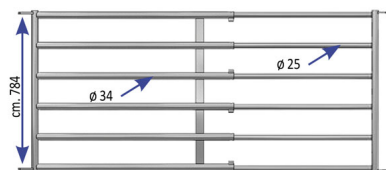

## BARRIERA 6 TUBI VITELLI 3,50-4,50 mt.testata senza chivist

Barriera 6 tubi per vitelli con testata cancello

Cod. Articolo	Descrizione
50326	0,6 a 1,5 mt.
50308	1,5 a 2,5 mt.
50309	2,5 a 3,5 mt.
50310	3,5 a 4,5 mt.
50328	4,5 a 5,5 mt.

BARRIERA 6 TUBI VITELLI 3,50-4,50 mt.testata senza chivist

Valutazione: Nessuna valutazione

**Prezzo**

[Fai una domanda su questo prodotto](#)

Descrizione Barriera per vitelli a 6 tubi completa di testata std. Lunghezza estensibile da mt. 3,50 a 4,50