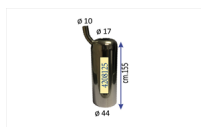

## CANNELLO INOX 44.5 x 155 x 17,0 gr.250

CANNELLO INOX 44.5 x 155 x 17,0 gr.250

Valutazione: Nessuna valutazione

**Prezzo**

[Fai una domanda su questo prodotto](#)