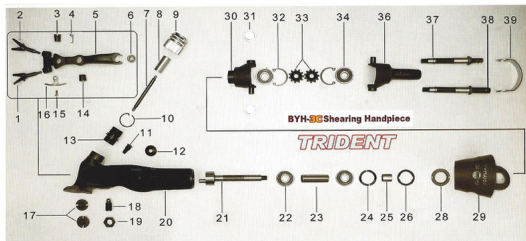

RICAMBIO IMP BY 3C VITE FULCRO FIG. BT18

IMPUGNATURA BY 3C TRIDENT

Per trovare il ricambio digitate nella sezione di ricerca del sito BT seguito dal numero ed BT2

RICAMBIO IMP BY 3C VITE FULCRO FIG. BT18