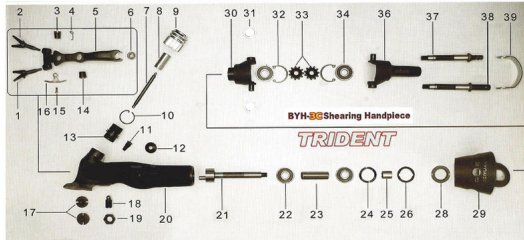

RICAMBIO IMP BY 3C VITE MOL FER FORC FIG. BT15

IMPUGNATURA BY 3C TRIDENT

Per trovare il ricambio digitate nella sezione di ricerca del sito BT seguito dal numero ed BT2

RICAMBIO IMP BY 3C VITE MOL FER FORC FIG. BT15