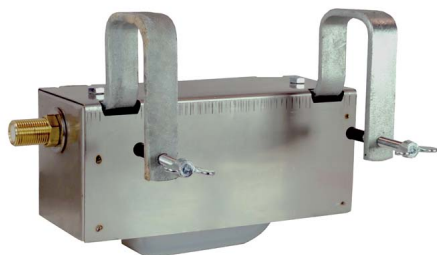

GALLEGGIANTE CON PROTEZIONE INOX SUEVIA mod.513 (1-5 bar)

La GEE
Les réels au service de l'énergie

GALLEGGIANTE CON PROTEZIONE INOX SUEVIA mod.513 (1-5 bar)

Valutazione: Nessuna valutazione

Prezzo

[Fai una domanda su questo prodotto](#)

Descrizione Galleggiante con protezione in acciaio inox e gancio per appenderlo al bordo della vasca. Portata 25 lt./min con pressione da 1-5 bar