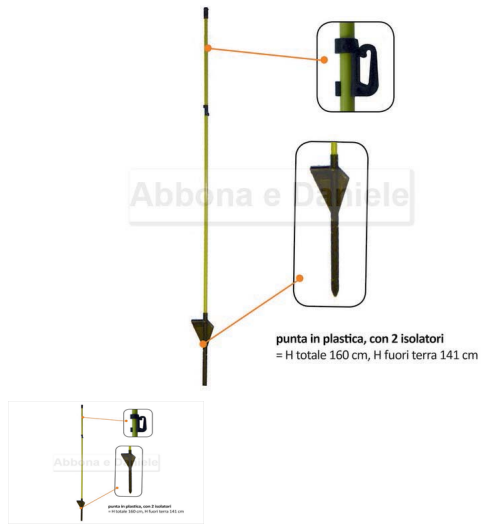

## PALETTO 160 CM FIBRA DI VETRO OVALI PUNTA IN PLASTICA

PALETTO 160 CM FIBRA DI VETRO OVALI PUNTA IN PLASTICA

Valutazione: Nessuna valutazione

**Prezzo**

[Fai una domanda su questo prodotto](#)