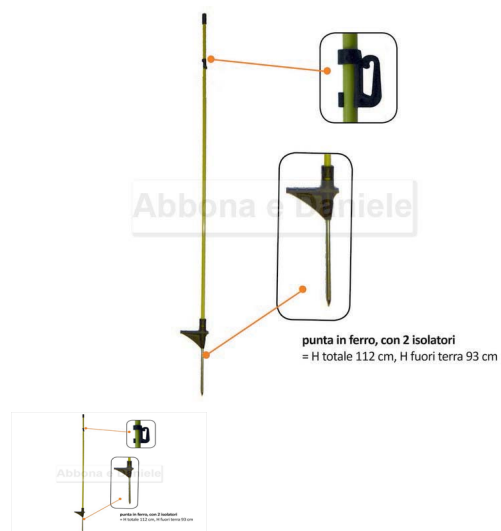

PALETTO 110 CM FIBRA DI VETRO OVALI PUNTA IN FERRO

PALETTO 110 CM FIBRA DI VETRO OVALI PUNTA IN FERRO

Valutazione: Nessuna valutazione

Prezzo

[Fai una domanda su questo prodotto](#)