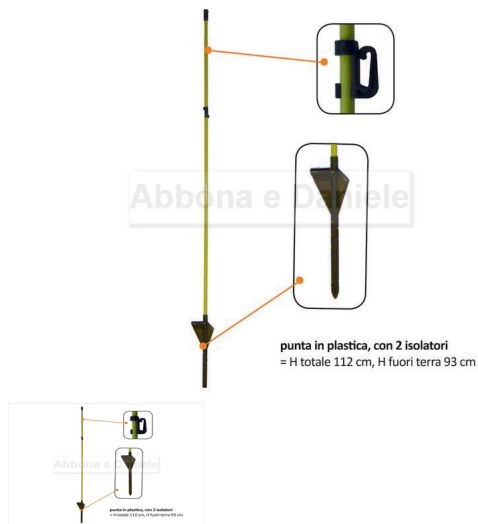

PALETTO 110 CM FIBRA DI VETRO OVALI PUNTA IN PLASTICA

PALETTO 110 CM FIBRA DI VETRO OVALI PUNTA IN PLASTICA

Valutazione: Nessuna valutazione

Prezzo

[Fai una domanda su questo prodotto](#)