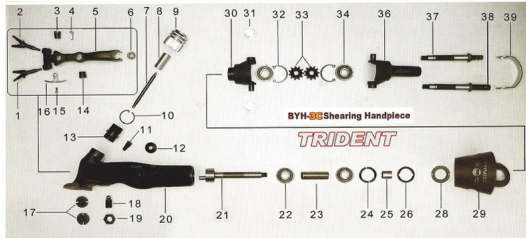

## RICAMBIO IMP BY 3C CUSCIN SFERA FIG. BT22 diam 26x10x12h

### IMPUGNATURA BY 3C TRIDENT

Per trovare il ricambio digitate nella sezione di ricerca del sito BT seguito dal numero ed BT2

### RICAMBIO IMP BY 3C CUSCIN SFERA FIG. BT22 diam 26x10x12h

Valutazione: Nessuna valutazione

**Prezzo**

[Fai una domanda su questo prodotto](#)

Descrizione Cuscinetto diametro esterno 26 mm, interno 10mm, spessore 12 mm