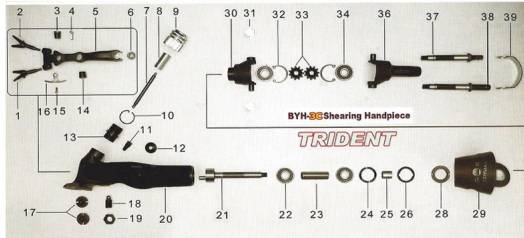

RICAMBIO IMP BY 3C ALBERINO PIN DRIVE FIG. BT38

IMPUGNATURA BY 3C TRIDENT

Per trovare il ricambio digitate nella sezione di ricerca del sito BT seguito dal numero ed BT2

RICAMBIO IMP BY 3C ALBERINO PIN DRIVE FIG. BT38