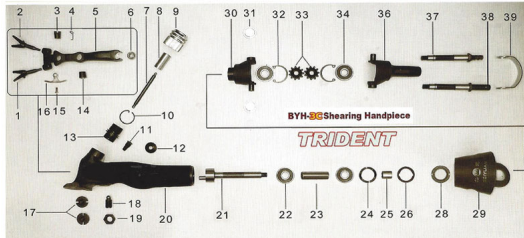

RICAMBIO IMP BY 3C ALBERINO WARM DRIVE FIG. BT37

IMPUGNATURA BY 3C TRIDENT

Per trovare il ricambio digitate nella sezione di ricerca del sito BT seguito dal numero ed BT2

RICAMBIO IMP BY 3C ALBERINO WARM DRIVE FIG. BT37