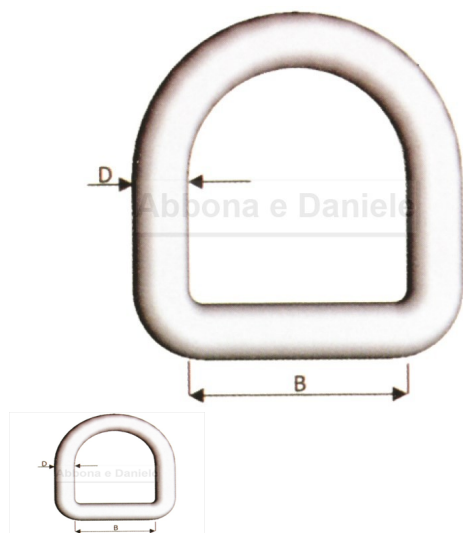

ANELLO MEZZO TONDO MM.25 X DIAM4.5

ANELLO MEZZO TONDO MM.25 X DIAM4.5

Valutazione: Nessuna valutazione

Prezzo

[Fai una domanda su questo prodotto](#)