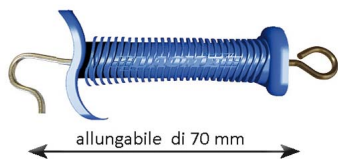

IMPUGNATURA BARRIERA SUPER LACME *

IMPUGNATURA BARRIERA SUPER :

Maggiorata per assicurare un isolamento perfetto, anche in caso di pioggia. Meccanismo interno a compressione rinforzata per resistere alle manipolazioni frequenti.

IMPUGNATURA BARRIERA SUPER LACME *

Valutazione: Nessuna valutazione

Prezzo

[Fai una domanda su questo prodotto](#)

Descrizione Impugnatura barriera super: Maggiorata per assicurare un isolamento perfetto, anche in caso di pioggia. Mecanismo interno a compressione rinforzata per resistere alle manipolazioni frequenti.