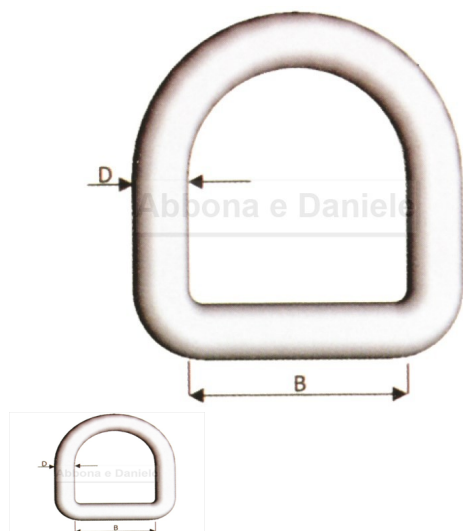

## ANELLO MEZZO TONDO MM.30 X DIAM 5

ANELLO MEZZO TONDO MM.30 X DIAM 5

Valutazione: Nessuna valutazione

**Prezzo**

[Fai una domanda su questo prodotto](#)