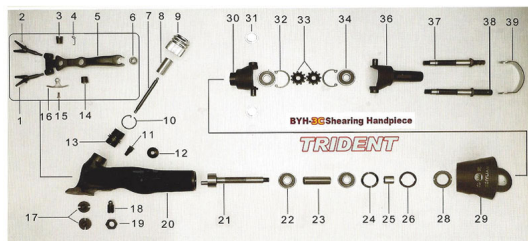

RICAMBIO IMP BY 3C BOCCOLA CORTA FIG. BT25

IMPUGNATURA BY 3C TRIDENT

Per trovare il ricambio digitate nella sezione di ricerca del sito BT seguito dal numero ed BT2

RICAMBIO IMP BY 3C BOCCOLA CORTA FIG. BT25