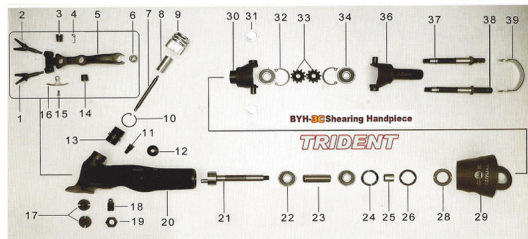

## RICAMBIO IMP BY 3C SEGER 2 PZ FIG. BT32

IMPUGNATURA BY 3C TRIDENT

Per trovare il ricambio digitate nella sezione di ricerca del sito BT seguito dal numero ed BT2

RICAMBIO IMP BY 3C SEGER 2 PZ FIG. BT32