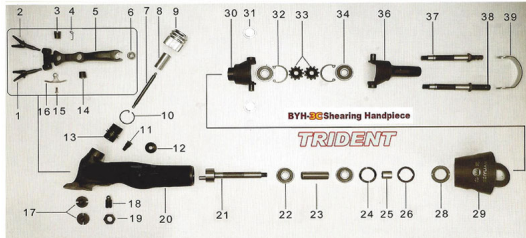

RICAMBIO IMP BY 3C BLOCCO DI GIUNZIONE LUNGO FIG. BT36

IMPUGNATURA BY 3C TRIDENT

Per trovare il ricambio digitate nella sezione di ricerca del sito BT seguito dal numero ed BT2

RICAMBIO IMP BY 3C BLOCCO DI GIUNZIONE LUNGO FIG. BT36