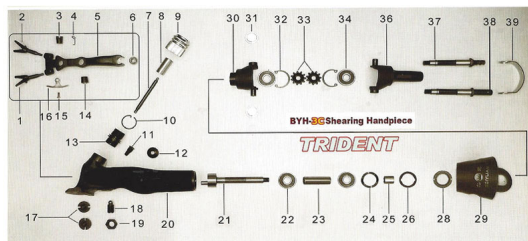

## RICAMBIO IMP BY 3C BLOCCO DI GIUNG CORTO FIG. BT30

### IMPUGNATURA BY 3C TRIDENT

Per trovare il ricambio digitate nella sezione di ricerca del sito BT seguito dal numero ed BT2

### RICAMBIO IMP BY 3C BLOCCO DI GIUNG CORTO FIG. BT30

Valutazione: Nessuna valutazione

**Prezzo**

[Fai una domanda su questo prodotto](#)