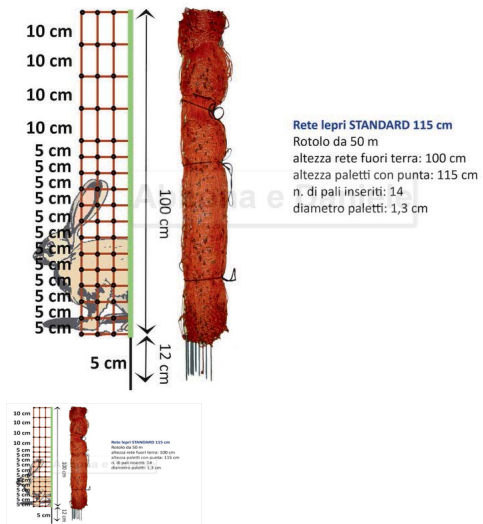

RETE LEPRI EURO-NETZ 50 mt H.100 cm

RETE LEPRI EURO-NETZ 50 mt H.100 cm

Valutazione: Nessuna valutazione

Prezzo

[Fai una domanda su questo prodotto](#)