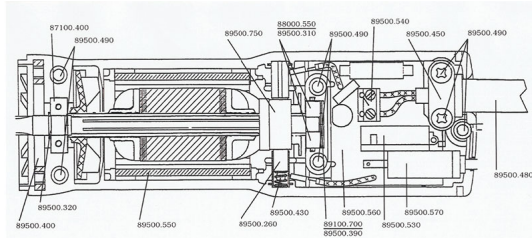

RICAMBIO HAAPT SCHEDA ELETTRONICA

MOTORE HAAPTNER 2000

per trovare il ricambio digitate
il codice nella sezione ricerca
del sito es: 87100.40

RICAMBIO HAAPT SCHEDA ELETTRONICA

Valutazione: Nessuna valutazione