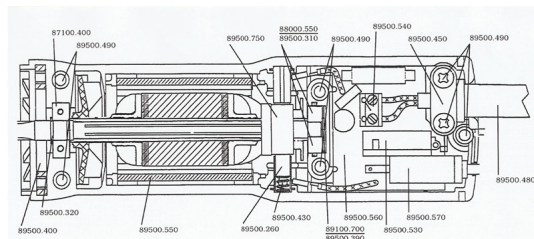

RICAMBIO HAAPT ROTORE TOS BOVINI E EQUINI

MOTORE HAAPTNER 2000

per trovare il ricambio digitate
il codice nella sezione ricerca
del sito es: 87100.40

RICAMBIO HAAPT ROTORE TOS BOVINI E EQUINI

Valutazione: Nessuna valutazione