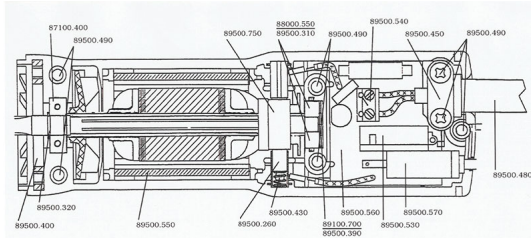

RICAMBIO HAAPT ROTORE TOS OVINI

MOTORE HAAPTNER 2000

per trovare il ricambio digitate
il codice nella sezione ricerca
del sito es: 87100.40

RICAMBIO HAAPT ROTORE TOS OVINI

Valutazione: Nessuna valutazione